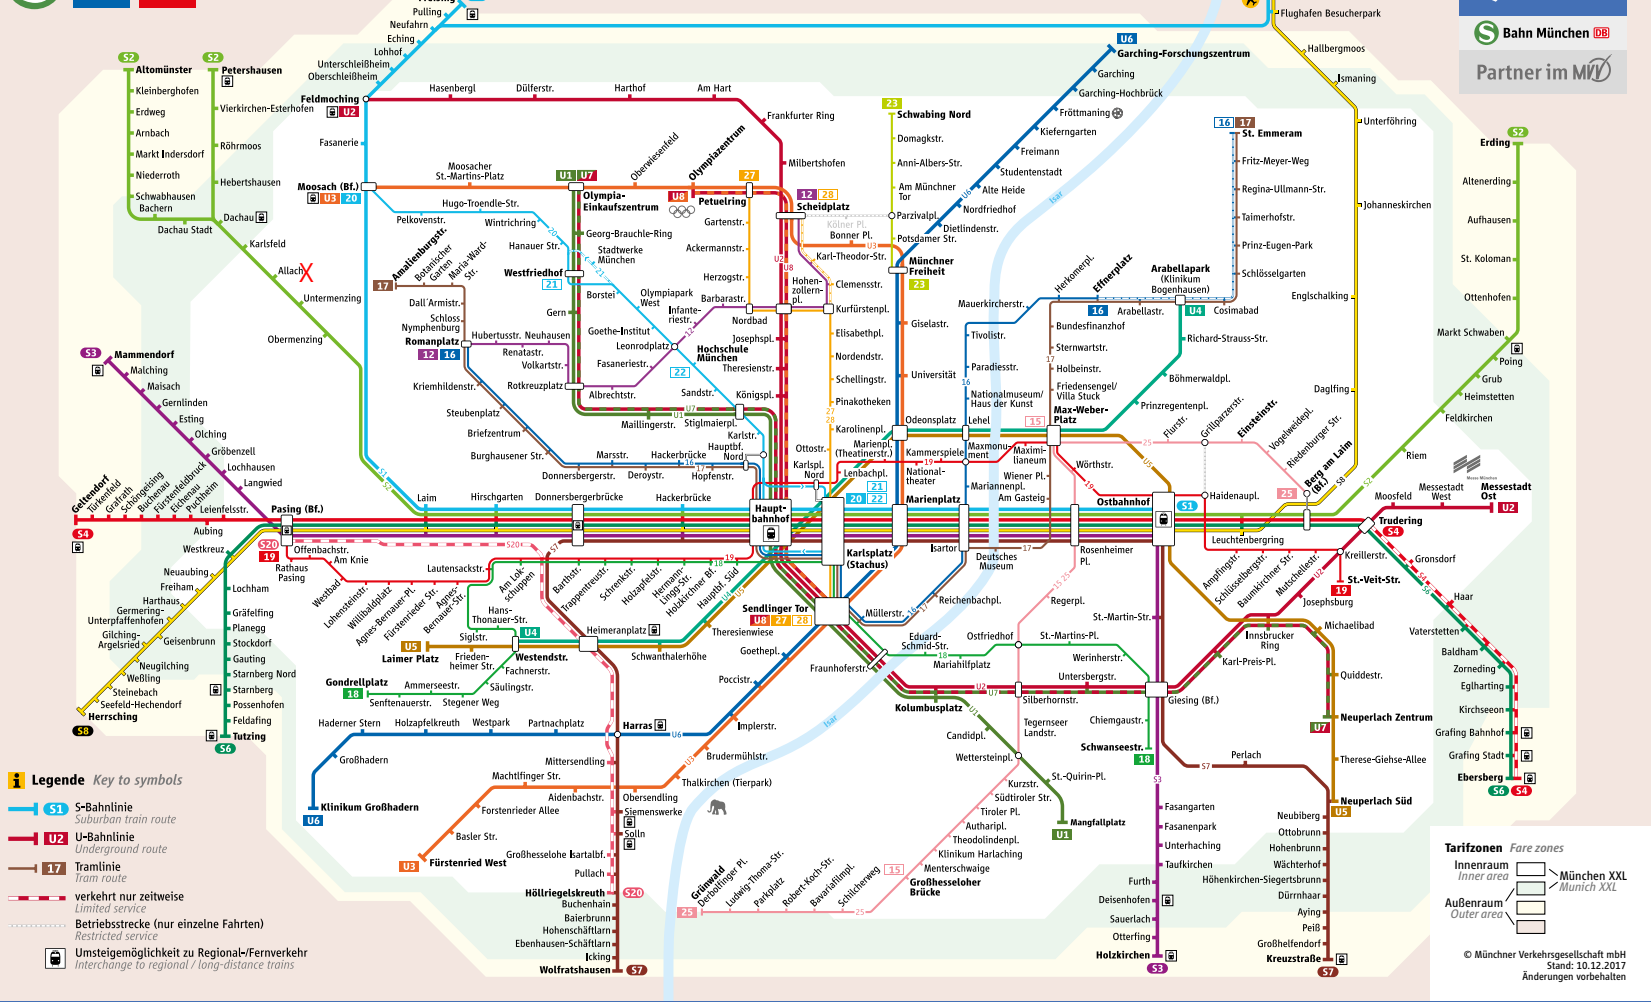

## StadtBus

- 164** Augustenfelder Straße ▶ Westfriedhof
- 165** Allach Bf. ▶ Westfriedhof und zurück

**Tarifzonen** Fare zones

Innenraum Inner area

Außenraum Outer area

München XXL  
Munich XXL

© Münchner Verkehrsgesellschaft mbH  
Stand: 10.12.2017  
Änderungen vorbehalten

## Schiennetzplan

# Schiennetz München

**Legende** Key to symbols

- S-Bahnlinie Suburban train route
- U-Bahnlinie Underground route
- Tramlinie Tram route
- verkehrt nur zeitweise Limited service
- Betriebsstrecke (nur einzelne Fahrten) Restricted service
- Umsteigemöglichkeit zu Regional-/Fernverkehr Interchange to regional / long-distance trains

Table for BUS 164 showing departure and arrival times for routes between Augustenfelder Straße, Allach Bf., Campingplatz Obermenzing, Untermerzing Bf., Nederlinger Straße, Westfriedhof, Borstei, and Augustenfelder Straße.