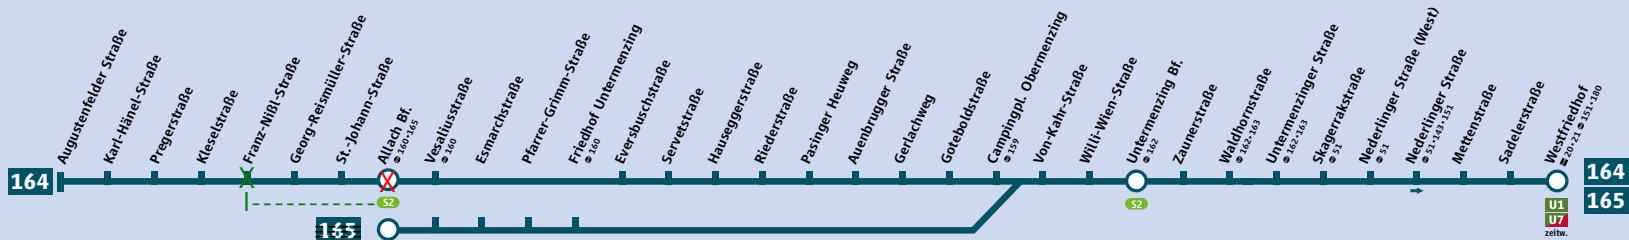

# Linienweg StadtBus 164/165

# TaxiBus 164

Zwischen den Haltestellen Augustenfelder Straße und Gerlachweg bleiben Sie auch nach der letzten regulären Fahrt des StadtBusses 164 mit der MVG mobil:  
Melden Sie bitte mindestens 30 Minuten vor Abfahrt Ihren Fahrtwunsch unter folgender Telefonnummer an:

BUS 165

Allach Bf. – Untermerzing Bf. – Nederlinger Straße – Westfriedhof – Borstei

Table for BUS 165 showing departure and arrival times for routes between Allach Bf., Untermerzing Bf., Nederlinger Straße, Westfriedhof, Borstei, and Allach Bf.

BUS 165

Borstei – Westfriedhof – Nederlinger Straße (West) – Untermerzing Bf. – Allach Bf.

Table for BUS 165 showing departure and arrival times for routes between Borstei, Westfriedhof, Nederlinger Straße (West), Untermerzing Bf., Allach Bf., and Borstei.